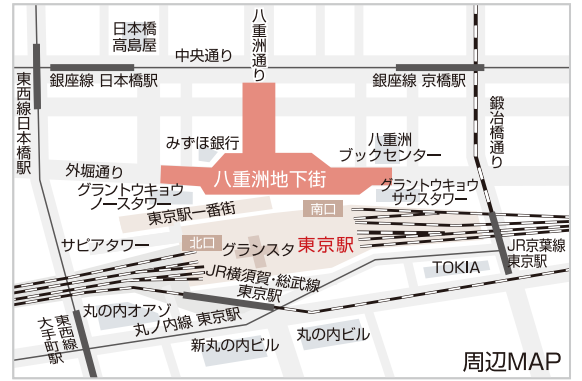

FLOOR GUIDE

営業のご案内 Information of the Business

- ファッション・生活雑貨 Fashion, Goods [10:00-20:00]
- レストラン Restaurants [11:00-22:00]
- 喫茶・軽食 Cafe [8:00-21:00]
- サービス Services [10:00-20:00]

喜八堂八重洲地下街店

営業時間
平日: 10:00~20:00
休日: 10:00~19:00
電話: 03-3281-5240

八重洲(東・西)駐車場
Yaesu (East, West) Parking

首都高に直結
Connection with Metropolitan Expressway

年中無休
Open every day of the year

24時間営業
24 hour operation

長時間駐車割引
Parking discount to long time

東駐車場への入口
Downstairs to Yaesu East Parking

西駐車場への入口
Downstairs to Yaesu West Parking

- 八重洲地下街案内所
  Yaesu Shopping Mall Information Center
- 八重洲地下街情報コーナー
  Yaesu Shopping Mall Information Corner
- 化粧室
  Toilets
- 男子化粧室
  Men's Toilets
- 女子化粧室
  Women's Toilets
- 多目的トイレ
  Multi Toilet
- エレベーター
  Elevator
- 地上への出入口
  Upstairs to Ground Level
- エスカレーター
  Escalator
- 電話
  Telephone
- 郵便局
  Post Office
- 喫煙室
  Smoking Area
- コインロッカー
  Coin Locker
- 自動体外式除細動器
  Automated External Defibrillator
- ATMコーナー
  Automatic Teller Machine Corner

1. **B2サービスのご案内**
   Information of the Basement 2nd Services
2. 30 トヨタレンタリース
     Toyota Rent a Car Center
   - 31 ビューティマスマ
     ビューティマスマ
     ヘアサロン銀座マツナガ
     医療法人 八重洲センタークリニック
   - 32 八重洲倶楽部
     Yaesu Club
   - 33 八重洲南口歯科
     Yaesu South Entrance Dentist
   - 34 八重洲歯科診療所
     Yaesu Dentist Clinic
   - 35 八重洲(東・西)駐車場事務所
     Yaesu (East, West) Parking Office
   - 36 ニッポンレンタカー
     Nippon Rent a Car