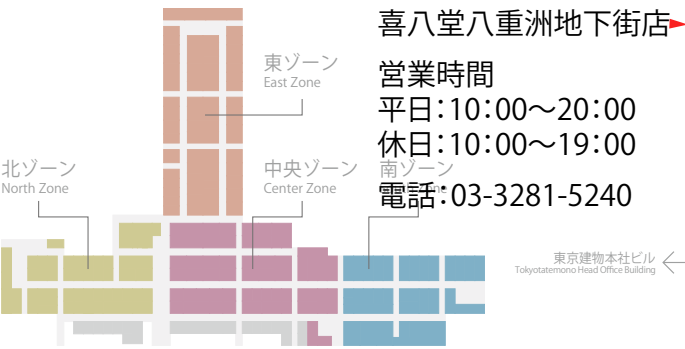

FLOOR GUIDE

営業のご案内 Information of the Business

- ファッション・生活雑貨 Fashion, Goods [10:00-20:00]
- レストラン Restaurants [11:00-22:00]
- 喫茶・軽食 Cafe [8:00-21:00]
- サービス Services [10:00-20:00]

喜八堂八重洲地下街店

営業時間
平日: 10:00~20:00
休日: 10:00~19:00
電話: 03-3281-5240